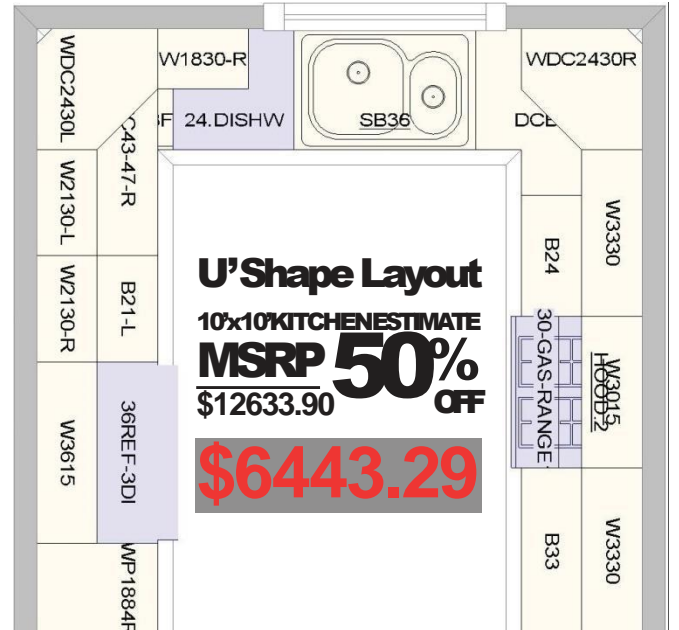

### L'Shape Layout

10'x10' KITCHEN ESTIMATE  
**MSRP 50% OFF**  
 \$7207.37

**\$3675.76**

### U'Shape Layout

10'x10' KITCHEN ESTIMATE  
**MSRP 50% OFF**  
 \$12633.90

**\$6443.29**

CVCN-LE-B15-KD	CVCN-LE-W1530-KD	CVCN-LE-SB36-KD	CVCN-LE-WBC2730-KD
CVCN-LE-BBC45-KD	CVCN-LE-W3015-KD	CVCN-LE-B15-KD	CVCN-LE-W2730-KD
CVCN-LE-B18-KD	CVCN-LE-W1830-KD	CVCN-LE-W3015-	CVCN-LE-W3630-KD